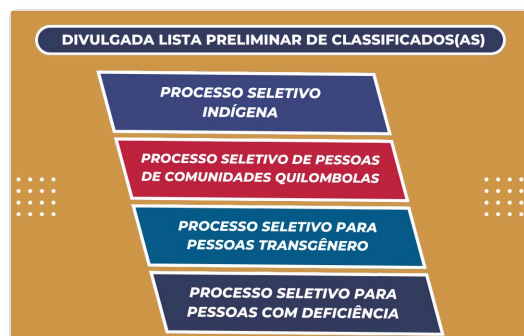

# Nota sobre acidente com ônibus da UFSM em Imigrante/RS

Publicado em 04/04/2025, 12h21. Atualizado 04/04/2025, 13h16

A UFSM recebeu informações sobre o acidente ocorrido na cidade de Imigrante envolvendo um ônibus com 35 pessoas, estudantes e docentes da UFSM do curso de Paisagismo do Colégio Politécnico, que estavam em visita técnica ao cactário Horst na cidade.

A UFSM deslocou equipe para o local para acompanhar o resgate.

Infelizmente, tivemos a confirmação por parte da Brigada Militar de óbitos. O número ainda não foi confirmado.

Na impossibilidade de seguirmos com as atividades normalmente na instituição, a UFSM decreta luto oficial de três dias, com suspensão das atividades acadêmicas e administrativas no dia de hoje (04) e amanhã (05) em toda a Universidade. As atividades essenciais estão mantidas.

## Publicações Relacionadas

Processos Seletivos: confira listas preliminares de pessoas classificadas em quatro editais de ingresso

SISU 2025: prazo para confirmação de vaga segue até 3 de fevereiro

UFSM conta com três novos cursos de mestrado para 2025